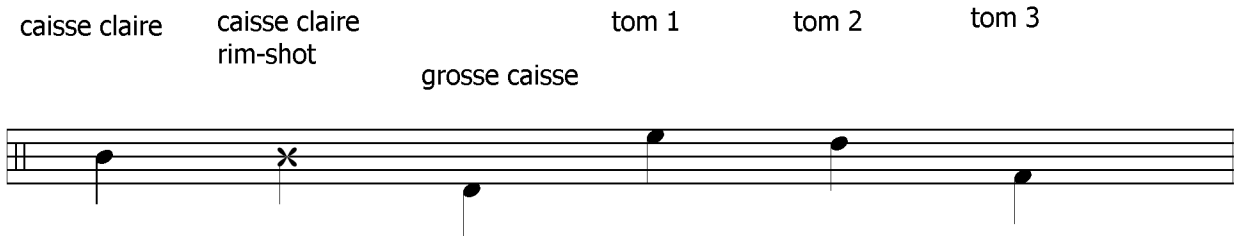

nomenclature

circle

♩ = 140

compositeur: paramore

4

2

2

♩ = 70